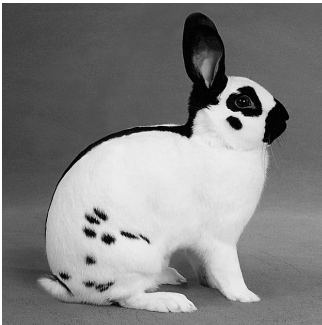

Box	JZ	Aussteller	Bewertungen	Farbe	Sex	Total	Preise	R
Einzeltier		Zwergschecke						
362		Sahli Yves 1867 St-Triphon	95.0	schwarz	1.0	95.00		1
358		Stoll Milena 3066 Stettlen	94.0	blau	1.0	94.00		2
359	JZ	Stoll Larina 3066 Stettlen	93.0	schwarz	1.0	93.00		3
360	JZ	Birchler Claudia 8846 Willerzell	92.5	schwarz	0.1	92.50		4
361		Birchler Guido 8846 Willerzell	NB	schwarz	0.1			

Tschechische Schecke

Rassen-Sieger:

404	1.0	Affolter Rudolf	97.0	(blau)
406	0.1	Affolter Rudolf	97.0	(blau)

Farbenschlag-Sieger:

377	1.0	Henz Christian	96.5	schwarz
423	1.0	Peier Thomas	96.0	havanna
405	0.1	Affolter Rudolf	96.5	schwarz
420	0.1	Fritschi Robert	95.0	havanna

Box	JZ	Aussteller	Bewertungen			Farbe	Sex	Total	Preise	R
Kollektion		Tschechische Schecke								
402-407		Affolter Rudolf 6280 Hochdorf	95.5 96.5	96.0 97.0	97.0 95.5	Gemischt	3.3	96.40	RS, FS, RS	1
381-386		Lipp Pius 6017 Ruswil	96.0 95.0	95.5 95.0	96.0 94.5	Gemischt	4.2	95.50		2
375-380		Henz Christian 4252 Bärschwil	95.5 94.9	96.0 94.5	96.5 95.0	Gemischt	3.3	95.50	FS	3
408-413		Schlupe Rudolf 4515 Oberdorf SO	95.0 96.0	94.5 94.0	94.5 95.5	Gemischt	4.2	95.10		4
429-434		Zaugg Peter 4452 Itingen	95.0 95.5	94.0 95.0	94.5 95.5	Gemischt	4.2	95.10		4
387-392		Zaugg Peter 4452 Itingen	96.0 94.5	95.0 94.5	95.0 93.0	Gemischt	4.2	95.00		6
423-428		Peier Thomas 4654 Lostorf	96.0 95.5	94.5 94.0	92.5 94.5	Gemischt	2.4	94.90	FS	7
393-398		Reymond Louis-Marius 1114 Colombier VD	95.0 95.0	94.0 NB	95.5 94.0	schwarz	3.3	94.70		8
417-422		Fritschi Robert 8594 Güttingen	94.5 95.0	94.5 94.0	93.0 92.0	havanna	3.3	94.20	FS	9